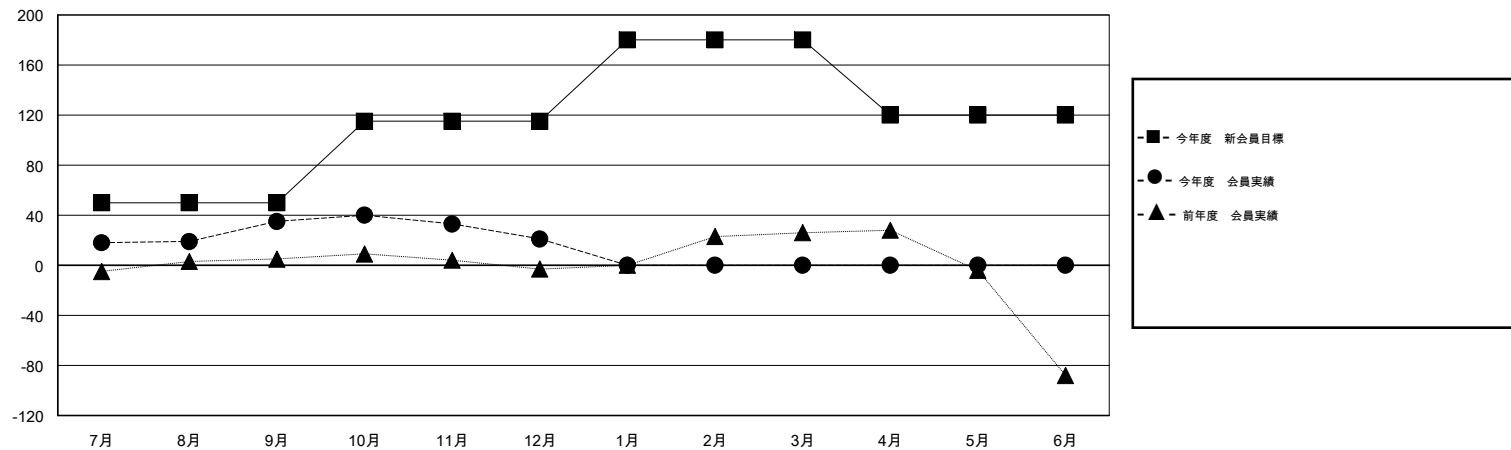

会員目標及び実績累計

解散クラブ: 0	40 CLUBS OF 85 一名以上の新会員を登録	男女別
		男性 1,930 (81.26%)
		女性 445 (18.74%)
退会者	健康診断データはこちら	家族会員 667
物故会員 9		世帯主 288
クラブ解散 0		世帯主以外 379
その他 54		
合計 63